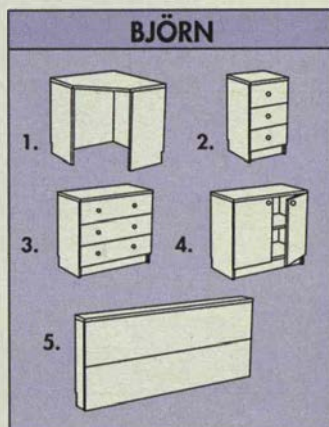

NEPA bordspegel.

Vitlackerad träfiberplatta. Fasett-slipat 3 mm spegelglas. 40x21 cm.

Höjd 61 cm _____ 350.-

HÅPEN klädbetjänt _____ 345.-/st

SEBBER matta _____ 2.590.-/st

BODEN stol _____ 425.-

● **möbelfakta**